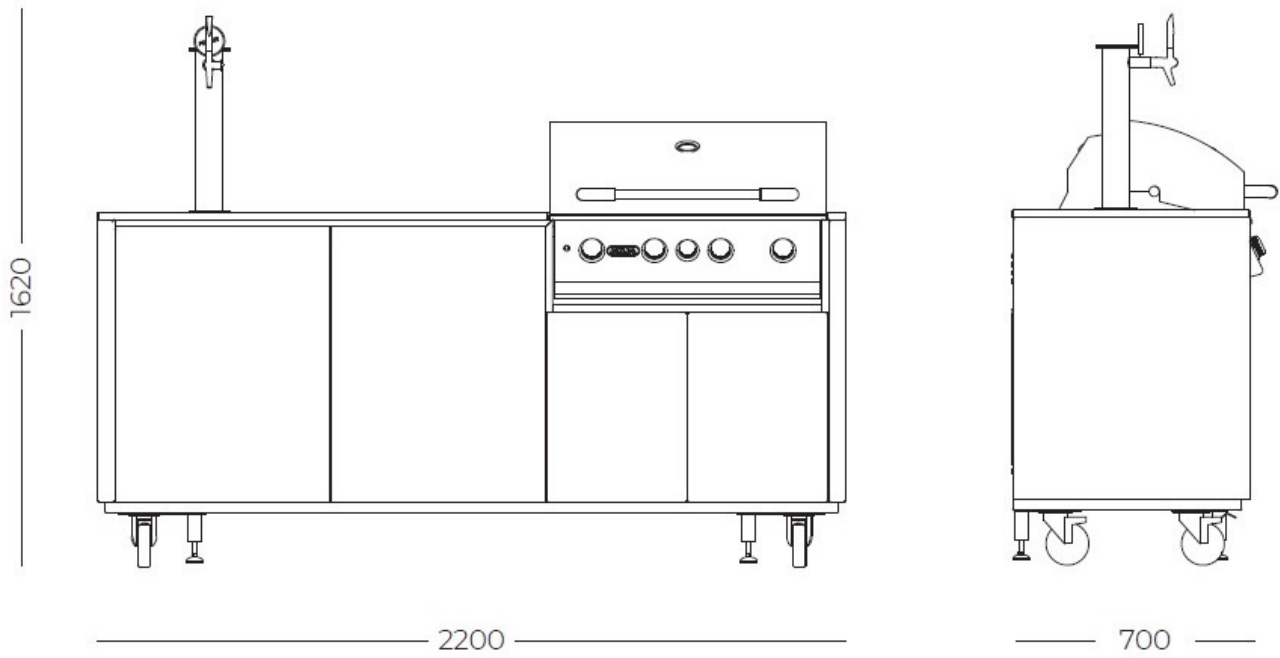

DESSINS TECHNIQUES